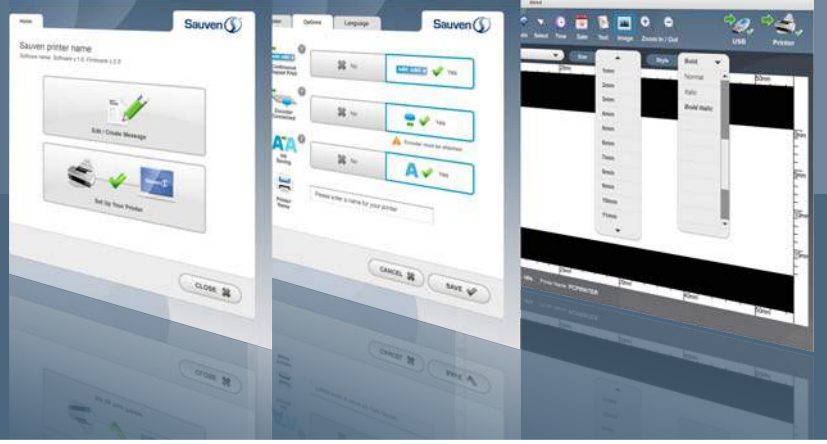

Sauven Pro5 software™

- Windows ile uyumlu basit kullanım
- Sınırsız mesaj hafızası
- Ekonomik yazım modu
- True Type font&Unicode kullanabilme
- JPEG&BMP logolar yazabilme
- Çoklu dil desteği

Sauven 500™

Özellikler

- 1 satırdan 8 satıra kadar yazabilme
- 18 mm. yazı yüksekliği
- Yüksek çözünürlüklü piezo yazıcı kafa
- Değişik fontlarda yazılar, logolar, grafikler, barkodlar basabilme
- Otomatik ilerleyen saat, tarih
- Sürekli akıllı hatlarda kullanabilme
- 100 m/dk baskı hızı (30 m/dk 3mm yazı ve barkod yazım hızı)
- Tek tuşla başlat/durdur
- Işıklı mürekkep uyarı sistemi
- Mesaj genişliği, gecikme, yön ayarları
- Dahili fotosel
- 1.7 kg. cihaz ağırlığı (kurulum ekipmanları ve kartu hariç)
- Ölçüler 242x178x90 mm.

Bağlantılar

- USB-A dahili hafıza
- USB-B
- Ethernet (opsiyonel)
- Enkoder bağlantısı, alarm çıkışı ve harici fotosel için I/O bağlantısı

Mürekkep

- Güvenli, temiz, deðişimi kolay kartuş sistemi (15 milyon karakter baskı kapasitesi)
- Emici yüzeyler için yağ bazlı mürekkep
- Çeşitli renklerde kartuşlar

Elektrik

- 90-260VAC arasında çalışabilme 24VDC

Sauven Pro5 software™

Özellikler

- Windows XP, Vista ve Windows 7 ile uyumlu
- Görüntülü mesaj oluşturma
- True Type font ve Unicode destekli

- Grafikler, logolar ve barkodlar JPEG&BMP olarak yüklenebilir
- Çeşitli zaman ve tarih formatları
- Mürekkep tasarruf modu
- Sınırsız mesaj hafızası
- Türkçe dahil çoklu dil seçeneği

Sauven Marking Ltd. ürün ve yazılım geliştirmeye devam etmektedir. Özellikler değişiklik gösterebilir.

www.alize.com.tr

ALIZE

365 GÜN 7/24 TEKNİK SERVİS

ALIZE OTOMASYON VE MÜHENDİSLİK LTD. ŞTİ.
Madenler Mahallesi, Kurukaya Sokak No: 28 Ümraniye / STANBUL
TEL: 0216 540 63 70 pbx FAKS: 0216 540 63 95

www.alize.com.tr alize@alize.com.tr